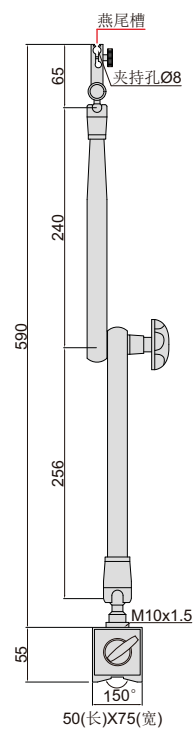

液压锁紧, 钢性好

液压万向磁力表座

INSIZE PLUS

6274-80

6274-81

6274-100

6274-101

单位: mm

6274-80

6274-81

6274-100

6274-101

型号	磁力	夹持孔径	备注
6274-80	80kgf	Ø8mm	带微调 and 燕尾槽
6274-81	80kgf	Ø8mm	带微调 and 燕尾槽
6274-100	100kgf	Ø8mm	带微调 and 燕尾槽
6274-101	100kgf	Ø8mm	带微调 and 燕尾槽

- 符合JB/T磁力表座国家机械行业标准
- 适用于百分表、千分表、数显表和杠杆表