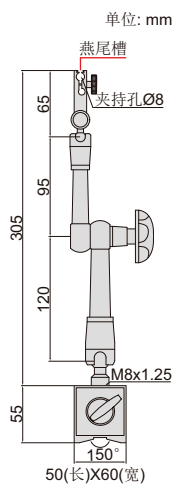

液压锁紧, 钢性好

液压万向磁力表座

INSIZE PLUS

6274-80

6274-81

6274-100

6274-101

单位: mm

6274-80

6274-81

6274-100

6274-101

型号	磁力	夹持孔径	备注
6274-80	80kgf	Ø8mm	带微调 and 燕尾槽
6274-81	80kgf	Ø8mm	带微调 and 燕尾槽
6274-100	100kgf	Ø8mm	带微调 and 燕尾槽
6274-101	100kgf	Ø8mm	带微调 and 燕尾槽

- 符合JB/T磁力表座国家机械行业标准
- 适用于百分表、千分表、数显表和杠杆表