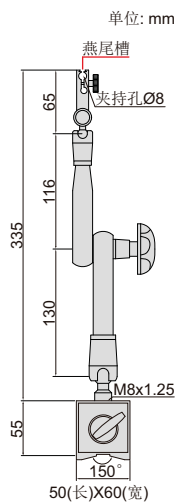

液压锁紧, 钢性好

液压万向磁力表座

INSIZE PLUS

6274-80

6274-81

6274-100

6274-101

单位: mm

6274-80

6274-81

6274-100

6274-101

型号	磁力	夹持孔径	备注
6274-80	80kgf	Ø8mm	带微调 and 燕尾槽
6274-81	80kgf	Ø8mm	带微调 and 燕尾槽
6274-100	100kgf	Ø8mm	带微调 and 燕尾槽
6274-101	100kgf	Ø8mm	带微调 and 燕尾槽

- 符合JB/T磁力表座国家机械行业标准
- 适用于百分表、千分表、数显表和杠杆表