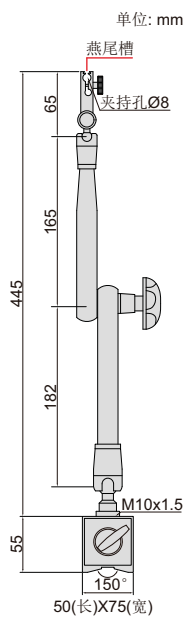

液压锁紧, 钢性好

液压万向磁力表座

INSIZE PLUS

6274-80

6274-81

6274-100

6274-101

单位: mm

6274-80

6274-81

6274-100

6274-101

型号	磁力	夹持孔径	备注
6274-80	80kgf	Ø8mm	带微调 and 燕尾槽
6274-81	80kgf	Ø8mm	带微调 and 燕尾槽
6274-100	100kgf	Ø8mm	带微调 and 燕尾槽
6274-101	100kgf	Ø8mm	带微调 and 燕尾槽

- 符合JB/T磁力表座国家机械行业标准
- 适用于百分表、千分表、数显表和杠杆表